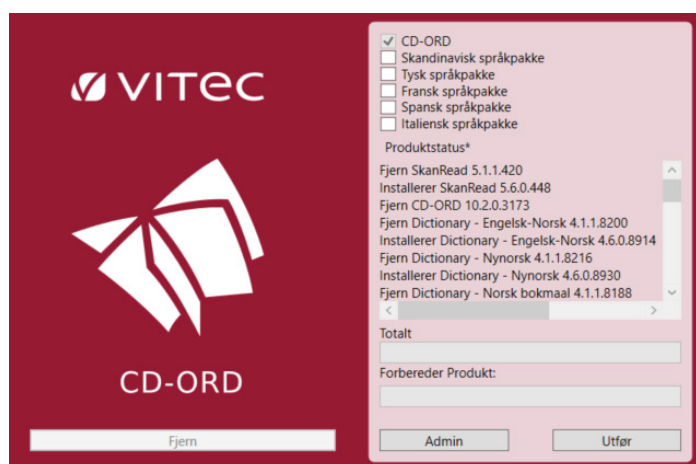

Download

<https://download.mikrov.no/>

Last ned til Windows eller MacOS.

Ved spørsmål om innlogging skal du logge inn med din Feide-bruker. Tilhørigheten er Trøndelag fylkeskommune.

Om valget Feide ikke finnes, legg til norsk språkpakke i Windows.

 CD-ORD 10.3 (Windows) DOWNLOAD

 CD-ORD til Mac DOWNLOAD

Din tilhørighet

Trøndelag fylkeskommune
[Endre tilhørighet](#)

Start installasjonen og velg de språkpakkene du trenger. Gamle versjoner av programmet fjernes automatisk.