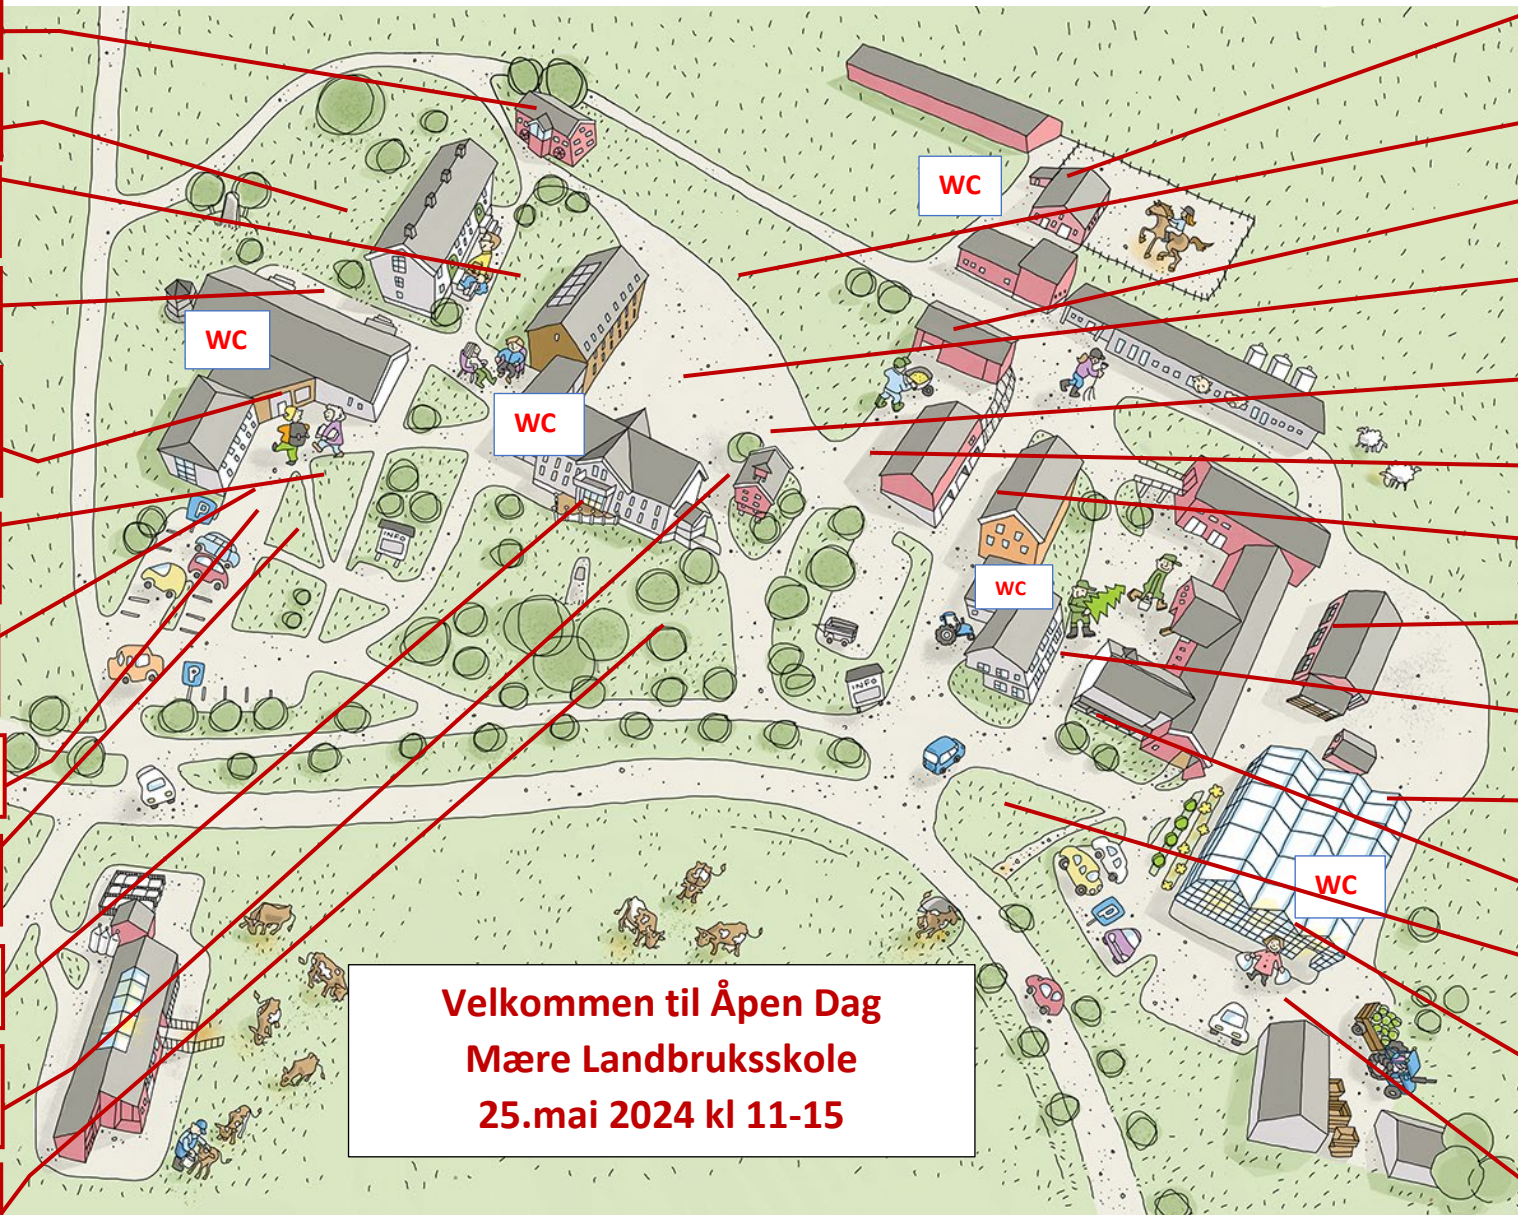

- Åpent museum
- Labyrint for barn
- Kasteleik
- Trøtraktor
- Undervisningsbygg:
Ansiktsmaling
Realfag
- Info om skolen
- Kiosk: popcorn,
pølse, kaffe, saft
- Salg av elevprodukter:
Saft/juice, syltetøy,
- Natursti
- Kantina: salg av is,
rømmegrøt mm
- Stabburet:
Pizza i steinovn
- Dyr fra gården

**Velkommen til Åpen Dag
Mære Landbruksskole
25.mai 2024 kl 11-15**

- Stallen:
Hesteaktiviteter
Salg av pølse med brød
- Sparbu Viking 4H.
Diverse aktiviteter
- Hopp i høyet
- Anleggsgartnerbransjen
Maskinsimulator
- Grønt kompetansesenter
Mære - Skietlein
- Maskiner anleggsgartner
- Smia: smiing
- Redskapshus:
Maskinutstilling
- Skogsenter: Simulator
- Anleggsgartnerhall
Utstilling elevarbeider
- Smådyravdeling
- Øksekasting
- Veksthus: Salg av tomat
og sommerblomster
Omvisning tomathus.
- Hagelaget
Bygdekvinnelaget