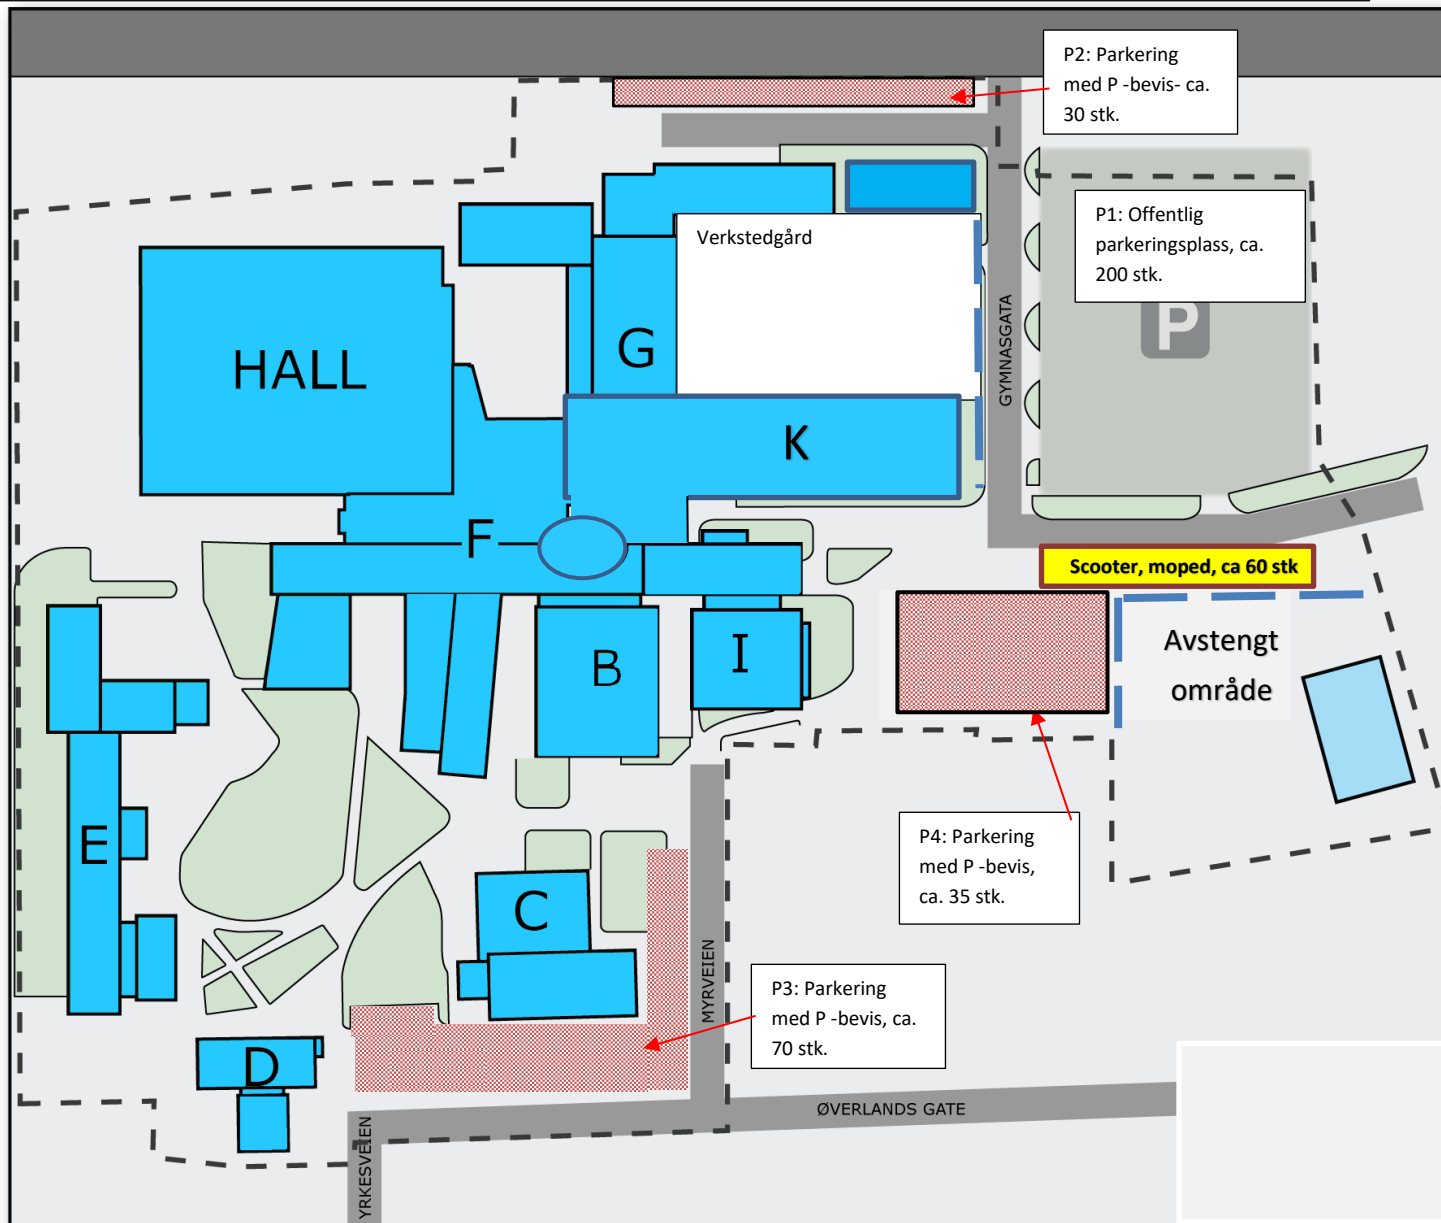

Parkering for Ole Vig videregående skole

-revidert mars 2022.

Tegnforklaring:

 Røde felt er privat parkering reservert kjøretøy med gyldig parkeringsbevis for Ole Vig videregående skole

 Gule felt er reservert parkering for scooter, moped o.l.

Parkering med bil, scooter, moped o.l. andre steder på skolens område enn de som er vist her er ikke tillatt og kan medføre bot eller borttauing for eiers regning.