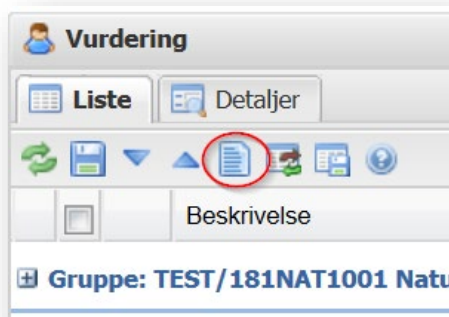

Rutine - Elev kan finne T1 eller T2/S karakterer på Skolearena

Karakterene må være satt til Offentlig i Extens.

Logg inn på Skolearena og velg «Vurdering»

Trykk på knappen «Rapporter»

Velg rapporten «Karakterutskrift» og «Åpne rapport»