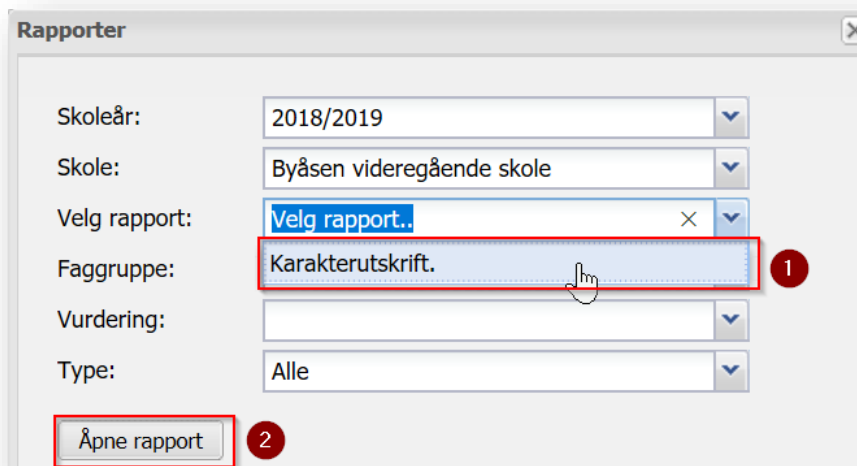

Rutine - Elev kan finne T1 eller T2/S karakterer på Skolearena

Karakterene må være satt til Offentlig i Extens.

Logg inn på Skolearena og velg «Vurdering»

Trykk på knappen «Rapporter»

Velg rapporten «Karakterutskrift» og «Åpne rapport»