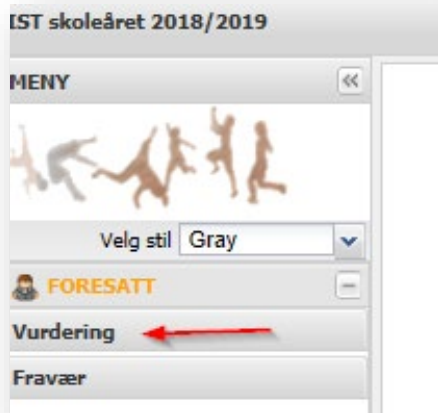

Rutine – foresatt se karakterrapport

Når foresatt er logget inn på SkoleArena.

Gå inn på modulen Vurdering

Velg Rapporter

Velg Skole og Velg rapport Karakterutskrift

Trykk åpne rapport.

Hvis rapporten ikke åpner seg, sjekke at man har fjernet popup-blokkering.