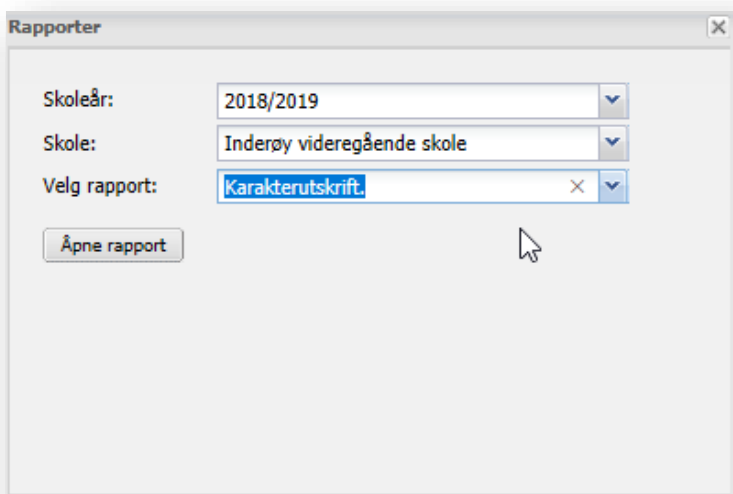

Rutine – foresatt se karakterrapport

Når foresatt er logget inn på SkoleArena.

Gå inn på modulen Vurdering

Velg Rapporter

Velg Skole og Velg rapport Karakterutskrift

Trykk åpne rapport.

Hvis rapporten ikke åpner seg, sjekke at man har fjernet popup-blokkering.