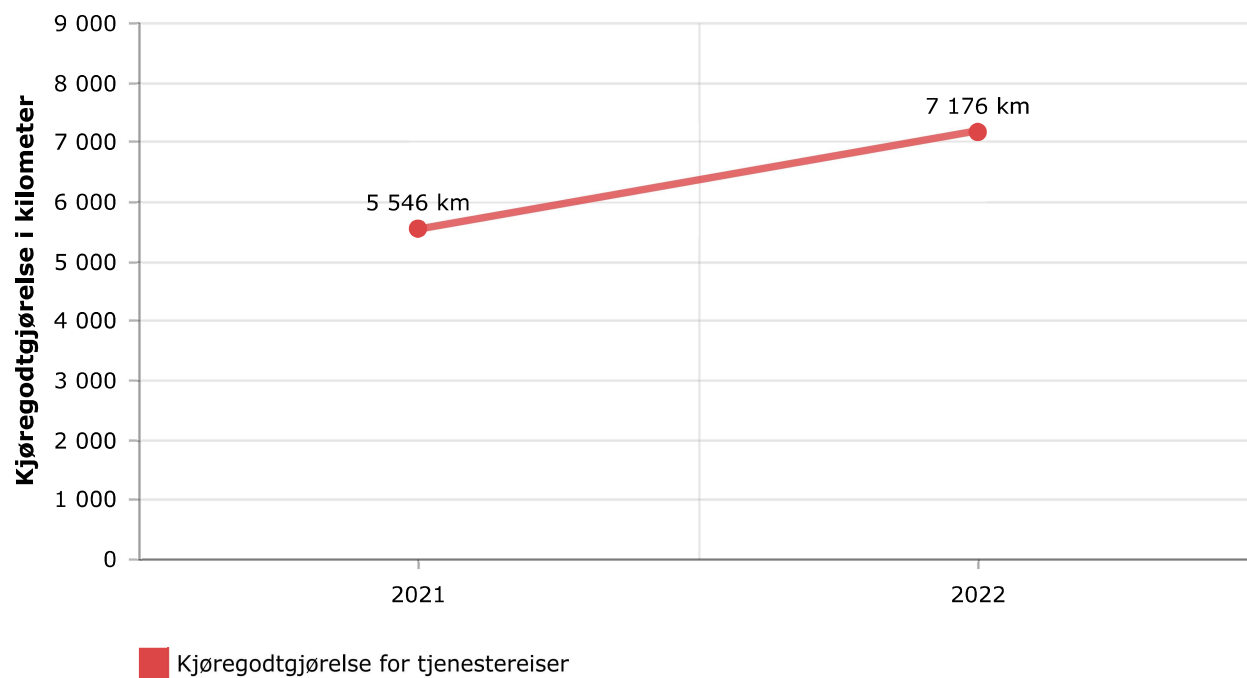

Antall kjørte kilometer

Tjenestereiser

↑ 500% fra 2021

Kjøregodtgjørelse for tjenestereiser

↑ 29% fra 2021

Flyreiser

Klimagassutslipp fra flyreiser

↑ 495% fra 2021

🗨 Kommentarer

Outlander 96826 - 91080 = 5746 km

Mercedes 91287 - 94695 = -3408 km

Transitt 90857 - 91080 = -223

Caddy 48077 - 39365 = 8712

Totalt 10827 km

Sykefravær i prosent

★ Vannforbruk