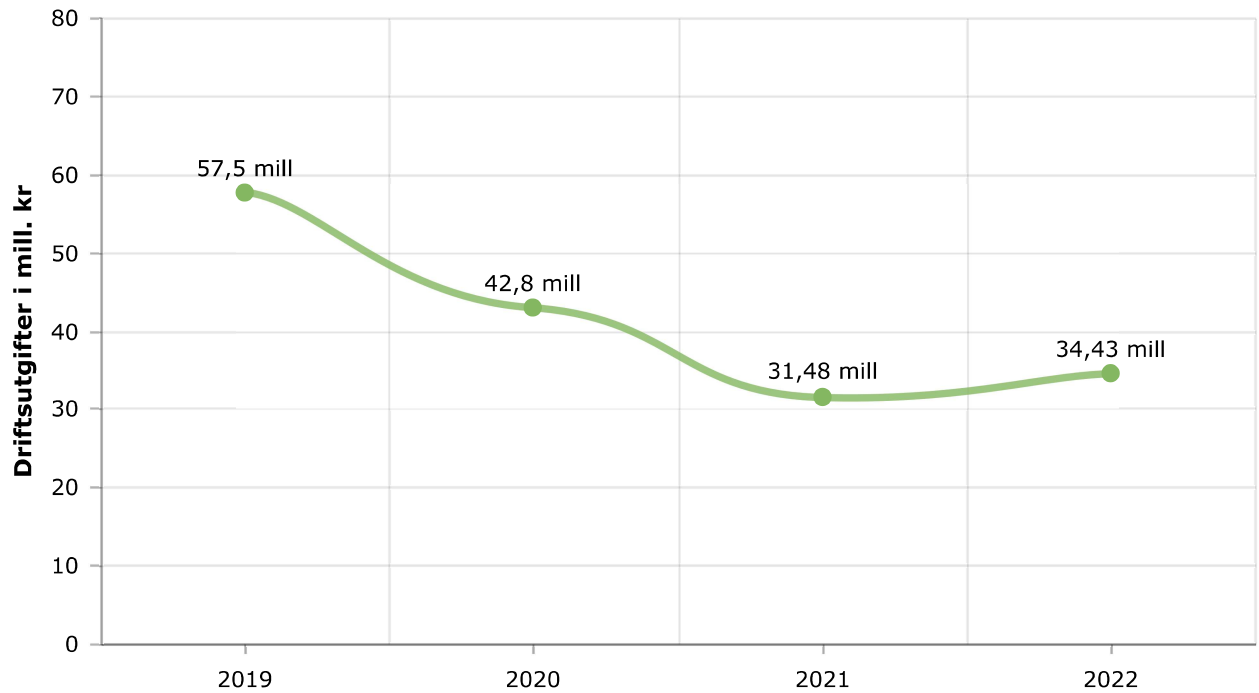

Meråker videregående skole

Innrapportering for 2022

Virksomheten sertifiseres etter følgende kriterier:

Felleskriterier (2016), Leietaker, Videregående skole / folkehøgskole

Sertifikat 

Type: 3-årig

Utstedt: 13 nov., 2020

Utløper: 13 nov., 2023

★ Omsetning og årsverk

Årlige driftsutgifter (eksklusive avskrivninger)

↑ 9% fra 2021

Antall årsverk for rapporteringsåret

↑ 1% fra 2021

Antall elever

■ Antall elever