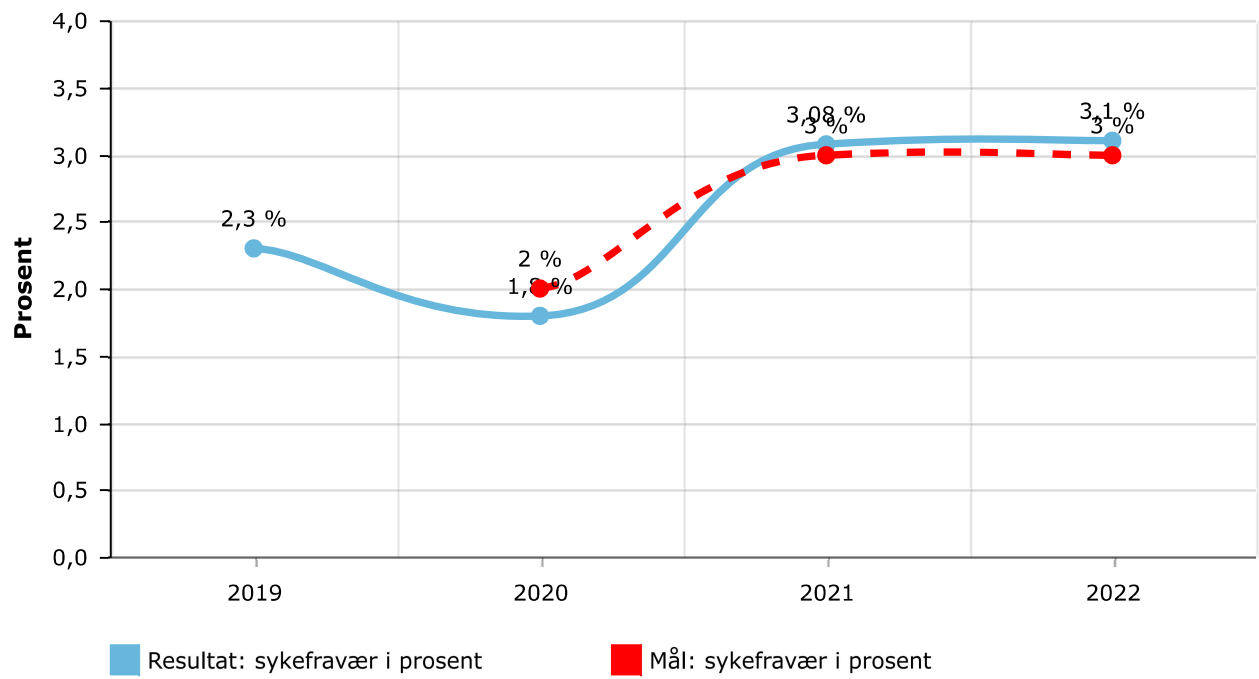

🗨 Kommentarer

Outlander 96826 - 91080 = 5746 km

Mercedes 91287 - 94695 = -3408 km

Transitt 90857 - 91080 = -223

Caddy 48077 - 39365 = 8712

Totalt 10827 km

Sykefravær i prosent

★ Vannforbruk

Vannforbruk

↑ 124% fra 2021

Klimagassutslipp totalt

↓ -16% fra 2021