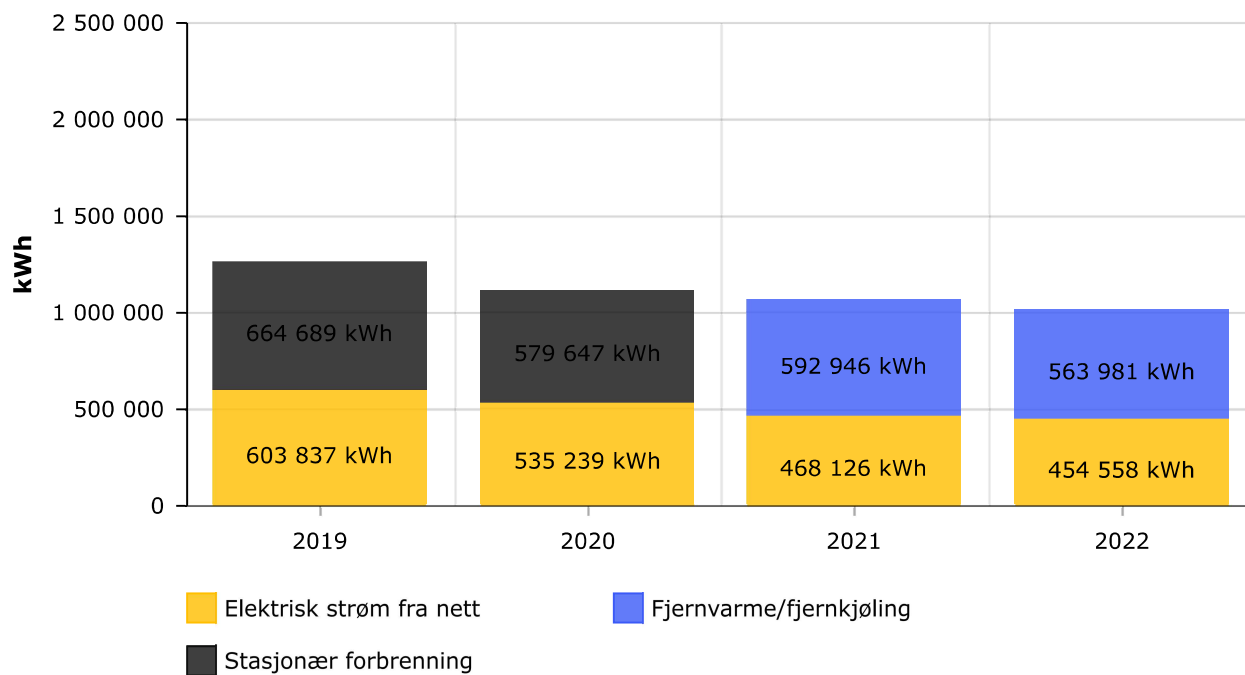

Energiforbruk