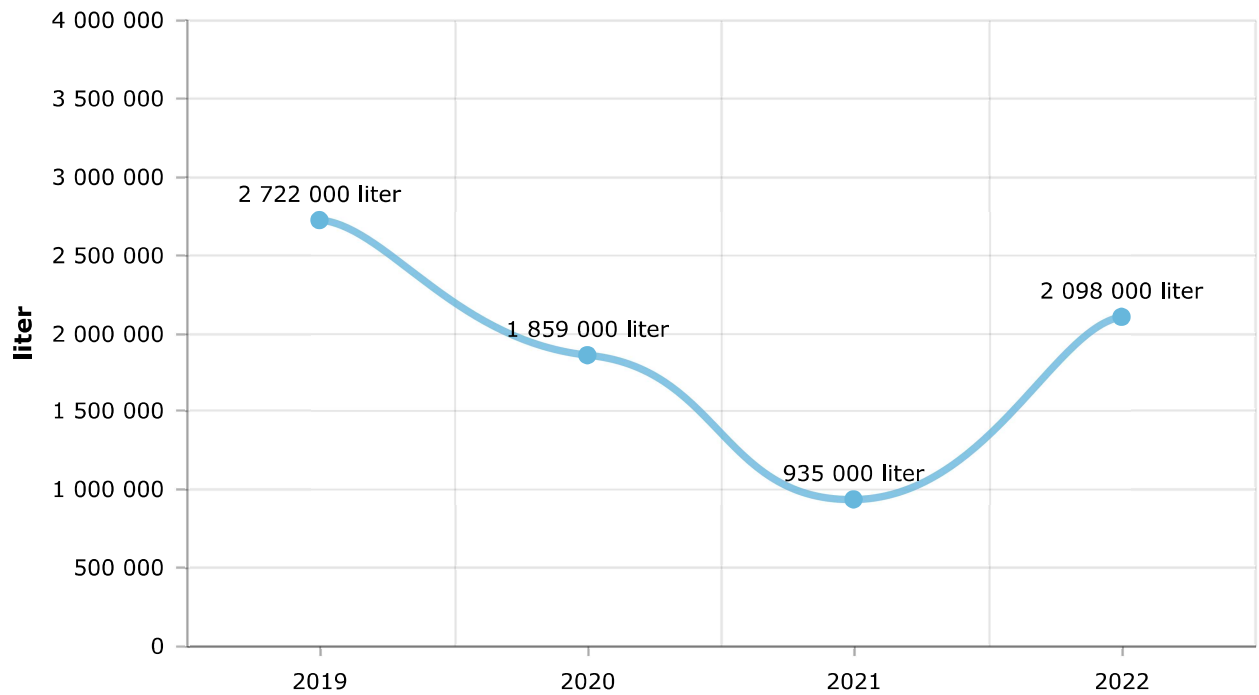

🗨 Kommentarer

Outlander 96826 - 91080 = 5746 km

Mercedes 91287 - 94695 = -3408 km

Transitt 90857 - 91080 = -223

Caddy 48077 - 39365 = 8712

Totalt 10827 km

Sykefravær i prosent

★ Vannforbruk

Vannforbruk

↑ 124% fra 2021

Klimagassutslipp totalt

↓ -16% fra 2021