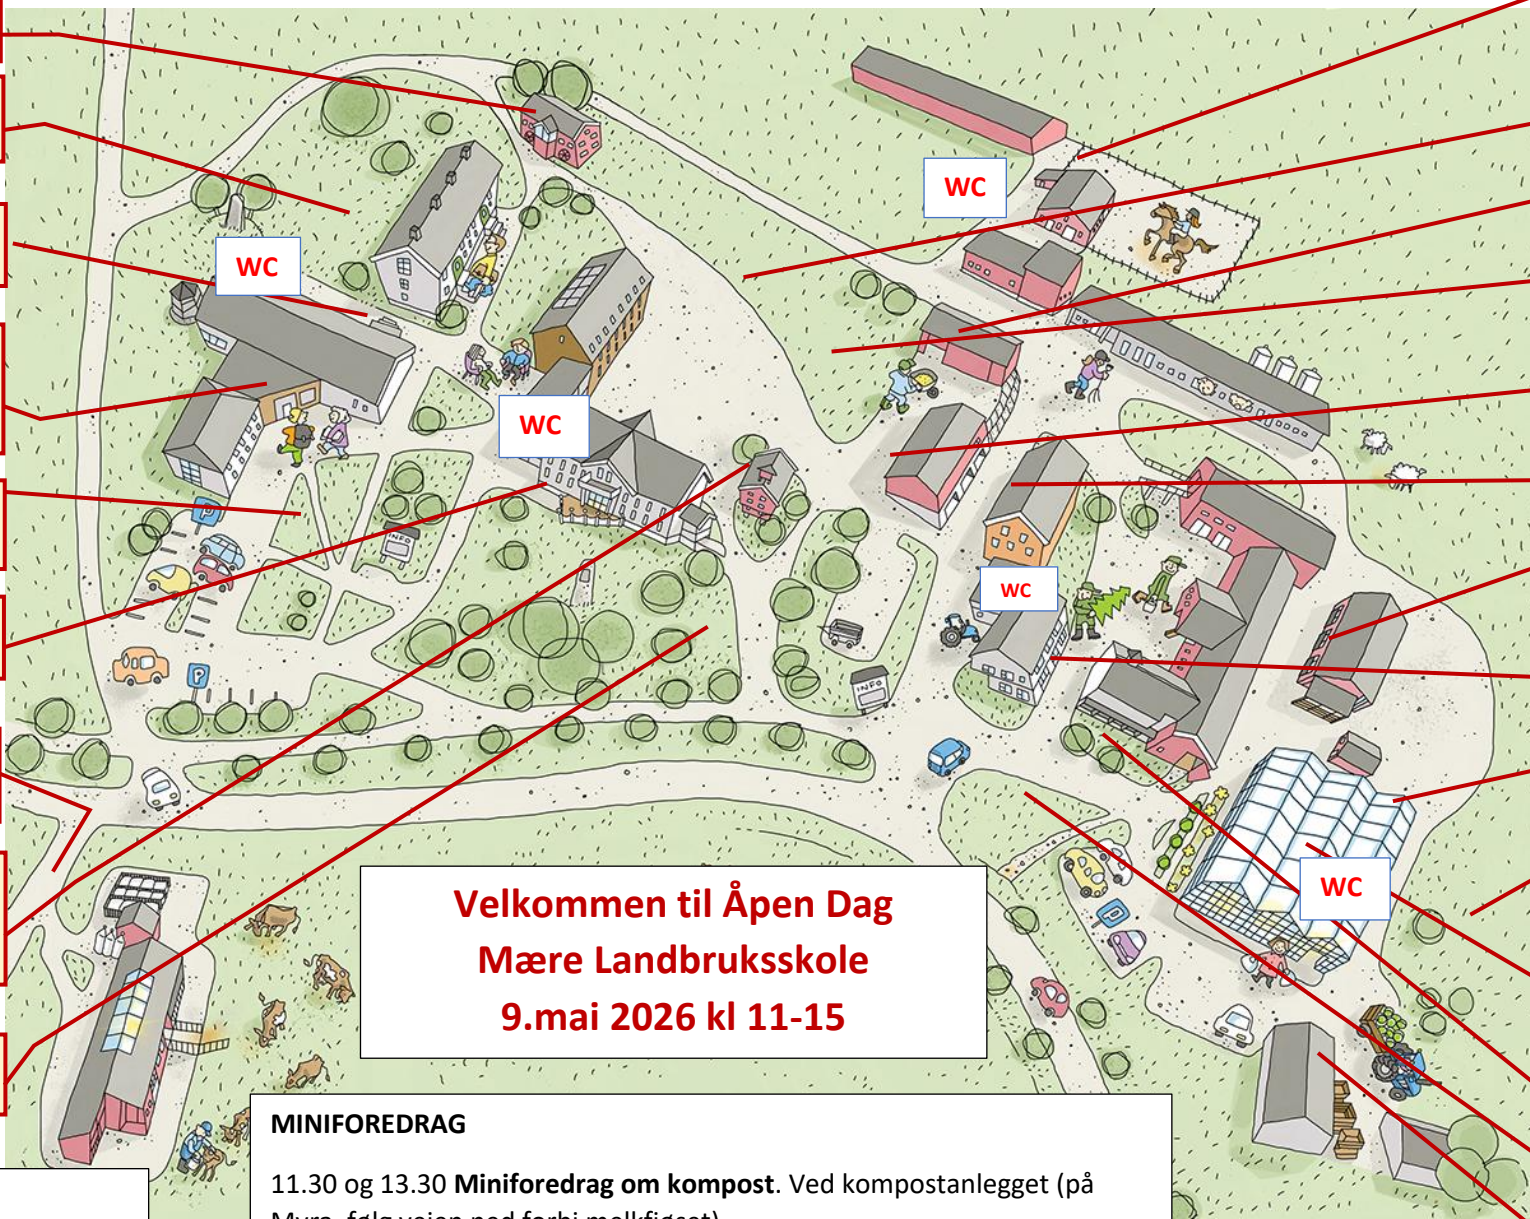

Åpent museum

Labyrint for barn

Trøtraktor

Undervisningsbygg:
Ansiktsmaling
Realfag

Natursti

Kantina: salg av is,
kaffe, rømmegrøt mm

Til
komposteringsanlegg

Stabburet:
Pizza i steinovn
Kiosk popcorn

Dyr fra gården

Smittevern

Husdyravdelinger er dessverre ikke åpne for gjester. Dette er av smittevernhensyn.

Stallen:
Hestaktiviteter
Salg av pølse med brød

Sparbu Viking 4H.
Diverse aktiviteter

Hopp i høyet

Bygdekvinnelaget:
turbingo

Maskiner anleggsgartner

Smia: smiing

Redskapshus:
Maskinutstilling

Skogsenter: Simulator

Anleggsgartnerhall
Utstilling eleverbeider

Biokullanlegg

Veksthus: Salg av tomat
og sommerblomster.
Salg av kaffe og lapper.

Smådyravdeling

Øksekastning

Hundehall

**Velkommen til Åpen Dag
Mære Landbruksskole
9.mai 2026 kl 11-15**

MINIFOREDRAG
11.30 og 13.30 **Miniforedrag om kompost.** Ved kompostanlegget (på Myra, følg veien ned forbi melkfjøset)
12.30 og 14.30 **Miniforedrag om biokull.** Ved biokullanlegget, nord for veksthuset.