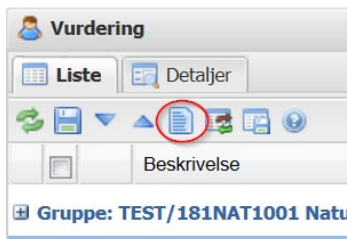

Rutine - Skolearena - Elev kan finne T1 eller T2/S karakterer på Skolearena

Karakterene må være satt til Offentlig i Extens.

Logg inn på Skolearena og velg «Vurdering»

Trykk på knappen «Rapporter»

Velg rapporten «Karakterutskrift» og «Åpne rapport»