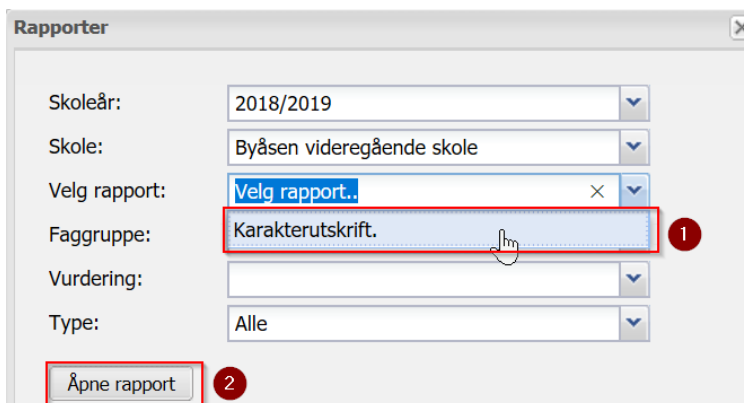

Rutine - Skolearena - Elev kan finne T1 eller T2/S karakterer på Skolearena

Karakterene må være satt til Offentlig i Extens.

Logg inn på Skolearena og velg «Vurdering»

Trykk på knappen «Rapporter»

Velg rapporten «Karakterutskrift» og «Åpne rapport»