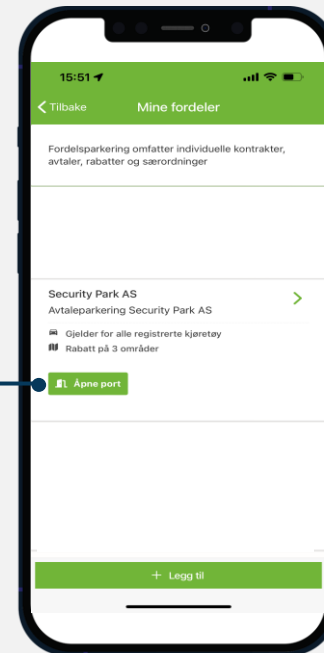

INFORMASJONSSKRIV OG BRUKERVEILEDNING HEIMDAL P-HUS

11.02.2025

Informasjonsskriv Heimdal P-hus

Introduksjon: Slik fungerer skiltgjenkjenning på Heimdal P-hus

APCOA

Ved automatisk skiltgjenkjenning vil parkeringen starte og stoppe automatisk når man kjører inn på parkeringsområdet. For å få en rabattert pris på din parkering, kan man enten velge å forhåndsbetale på automat pr uke/mnd eller inngå en avtale i Apcoa Flow appen.

Scann QR-kode for å enkelt laste ned APCOAs parkeringsapp.

Slik gjør du!

Betaling i Flow

- Dersom du ikke har en parkeringsavtale men ønsker å opprette en privat parkeringsavtale kan du gjøre dette ved å logge deg inn på nettstedet: <https://leie.apcoa.no/>
- Skriv inn fordelskoden « **4785-25** » hvor anvist i bildet med pil #1 og deretter søk opp parkeringsområdet Heimdal P-hus hvor anvist i bildet med pil #2.
- Du kan uke eller månedsparkering, dette er en løpende avtale. Løpende avtale kan avsluttes i appen.
- Du kan legge til så mange kjøretøy du ønsker i appen, første som kjører inn vil motta («fordelen»)
- Portåpner i app følger med denne avtalen

His du har mottatt en fordelskode kan du skrive den inn her for å se tilgjengelige avtaler

Velg et parkeringsområde

#1

BRUK

#2

Velg avtale

Velg et område for å se tilgjengelige kontrakter

Hvordan åpne garasjeport

fordrer at du har parkeringsavtale i APCOA FLOW

APCOA

Klikk på «Meny»

Klikk på «Fordelsparkering»

Klikk på «Åpne port» som vist i eksempelet

APCOA

The word "APCOA" is displayed in a large, bold, sans-serif font. Each letter is filled with a different architectural photograph. The first 'A' on the left shows a modern glass building with a warm, golden light. The 'P' shows a glass facade with a white 'D' cutout. The 'C' shows a curved glass building. The 'O' is a solid circle containing a blue glass building. The 'C' on the right shows a blue glass building. The final 'A' on the far right shows a brick building with a white 'A' cutout.