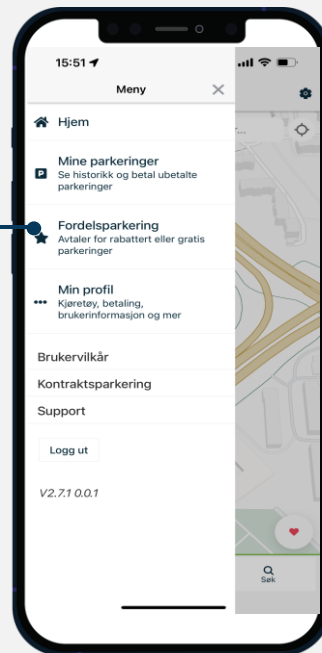

Scann QR-kode for å enkelt laste ned APCOAs parkeringsapp.

Slik gjør du!

Betaling i Flow

- Dersom du ikke har en parkeringsavtale men ønsker å opprette en privat parkeringsavtale kan du gjøre dette ved å logge deg inn på nettstedet: <https://leie.apcoa.no/>
- Skriv inn fordelskoden « **4785-25** » hvor anvist i bildet med pil #1 og deretter søk opp parkeringsområdet Heimdal P-hus hvor anvist i bildet med pil #2.
- Du kan uke eller månedsparkering, dette er en løpende avtale. Løpende avtale kan avsluttes i appen.
- Du kan legge til så mange kjøretøy du ønsker i appen, første som kjører inn vil motta («fordelen»)
- Portåpner i app følger med denne avtalen

His du har mottatt en fordelskode kan du skrive den inn her for å se tilgjengelige avtaler

Velg et parkeringsområde

#1

BRUK

#2

Velg avtale

Velg et område for å se tilgjengelige kontrakter

Hvordan åpne garasjeport

fordrer at du har parkeringsavtale i APCOA FLOW

APCOA

Klikk på «Meny»

Klikk på «Fordelsparkering»

Klikk på «Åpne port» som vist i eksempelet

APCOA

The word "APCOA" is displayed in a large, bold, sans-serif font. Each letter is filled with a different architectural photograph. The first 'A' on the left shows a modern glass building with a warm, golden light. The 'P' shows a glass facade with a white 'D' cutout. The 'C' shows a curved glass building. The 'O' is a solid circle containing a blue glass building. The 'C' on the right shows a blue glass building. The final 'A' on the far right shows a brick building with a white 'A' cutout.