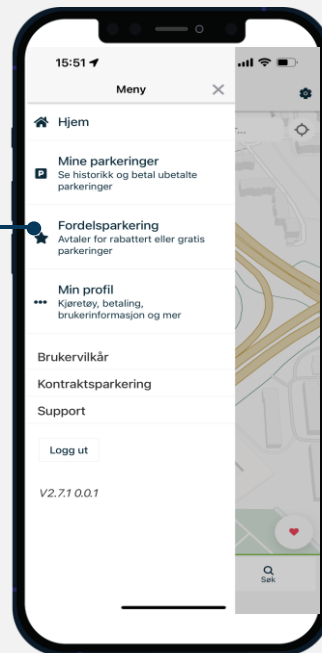

Scann QR-kode for å enkelt laste ned APCOAs parkeringsapp.

Slik gjør du!

Betaling i Flow

- Dersom du ikke har en parkeringsavtale men ønsker å opprette en privat parkeringsavtale kan du gjøre dette ved å logge deg inn på nettstedet: <https://leie.apcoa.no/>
- Skriv inn fordelskoden « **4785-25** » hvor anvist i bildet med pil #1 og deretter søk opp parkeringsområdet Heimdal P-hus hvor anvist i bildet med pil #2.
- Du kan uke eller månedsparkering, dette er en løpende avtale. Løpende avtale kan avsluttes i appen.
- Du kan legge til så mange kjøretøy du ønsker i appen, første som kjører inn vil motta («fordelen»)
- Portåpner i app følger med denne avtalen

His du har mottatt en fordelskode kan du skrive den inn her for å se tilgjengelige avtaler

Velg et parkeringsområde

#1

BRUK

#2

Velg avtale

Velg et område for å se tilgjengelige kontrakter

Hvordan åpne garasjeport

fordrer at du har parkeringsavtale i APCOA FLOW

APCOA

Klikk på «Meny»

Klikk på «Fordelsparkering»

Klikk på «Åpne port» som vist i eksempelet

APCOA

The image displays the word "APCOA" in a large, bold, sans-serif font. Each letter is filled with a different architectural photograph. The first 'A' shows a modern building with a glass facade and a yellowish tint. The 'P' features a glass building with a prominent vertical structure. The 'C' is a curved glass building. The 'O' is a circular cutout showing a blue glass skyscraper. The second 'A' is a brick building with a distinctive stepped top. The background is plain white.