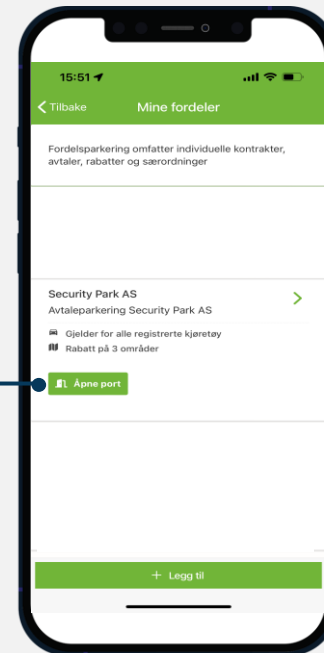

INFORMASJONSSKRIV OG BRUKERVEILEDNING HEIMDAL P-HUS

11.02.2025

Informasjonsskriv Heimdal P-hus

Introduksjon: Slik fungerer skiltgjenkjenning på Heimdal P-hus

APCOA

Ved automatisk skiltgjenkjenning vil parkeringen starte og stoppe automatisk når man kjører inn på parkeringsområdet. For å få en rabattert pris på din parkering, kan man enten velge å forhåndsbetale på automat pr uke/mnd eller inngå en avtale i Apcoa Flow appen.

Scann QR-kode for å enkelt laste ned APCOAs parkeringsapp.

Slik gjør du!

Betaling i Flow

- Dersom du ikke har en parkeringsavtale men ønsker å opprette en privat parkeringsavtale kan du gjøre dette ved å logge deg inn på nettstedet: <https://leie.apcoa.no/>
- Skriv inn fordelskoden « **4785-25** » hvor anvist i bildet med pil #1 og deretter søk opp parkeringsområdet Heimdal P-hus hvor anvist i bildet med pil #2.
- Du kan uke eller månedsparkering, dette er en løpende avtale. Løpende avtale kan avsluttes i appen.
- Du kan legge til så mange kjøretøy du ønsker i appen, første som kjører inn vil motta («fordelen»)
- Portåpner i app følger med denne avtalen

His du har mottatt en fordelskode kan du skrive den inn her for å se tilgjengelige avtaler

Velg et parkeringsområde

#1

BRUK

#2

Velg avtale

Velg et område for å se tilgjengelige kontrakter

Hvordan åpne garasjeport

fordrer at du har parkeringsavtale i APCOA FLOW

APCOA

Klikk på «Meny»

Klikk på «Fordelsparkering»

Klikk på «Åpne port» som vist i eksempelet

APCOA

The image displays the word "APCOA" in a large, bold, sans-serif font. Each letter is filled with a different architectural photograph. The first 'A' shows a modern building with a glass facade and a yellowish tint. The 'P' features a glass building with a prominent vertical structure. The 'C' is a curved glass building. The 'O' is a circular cutout showing a blue glass skyscraper. The second 'A' is a brick building with a distinctive stepped top. The background is plain white.