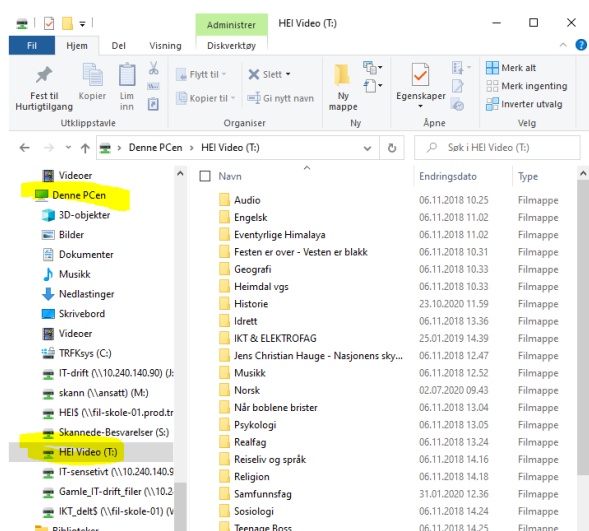

19.11.2021

GJALLARHORN

Budstikke for Heimdal videregående skole

BIBLIOTEKET INFORMERER

Skal du i undervisninga vise film eller NRK-programm, gratis og lovleg?
Her kan du finne ein god del:

Skulen sitt videoarkiv som ligg på pc-en din:

Dersom du ynskjer at eit opptak frå NRKs nett-tv skal liggje her, kan du ta kontakt med IT og be om at dei legg dette inn.

Dessutan kan vi nå leggje video-filmar ut på fylket sin strømeserver så elevar kan sjå filmene sjølve, også utanfor skulenettet. Meld i frå om det er videoar frå video-arkivet vårt («HEI Video (T:)») de ynskjer å gjere tilgjengeleg for elevar, så lastar vi opp og lagar lenker de kan distribuere til elevane via f.eks. Canvas.