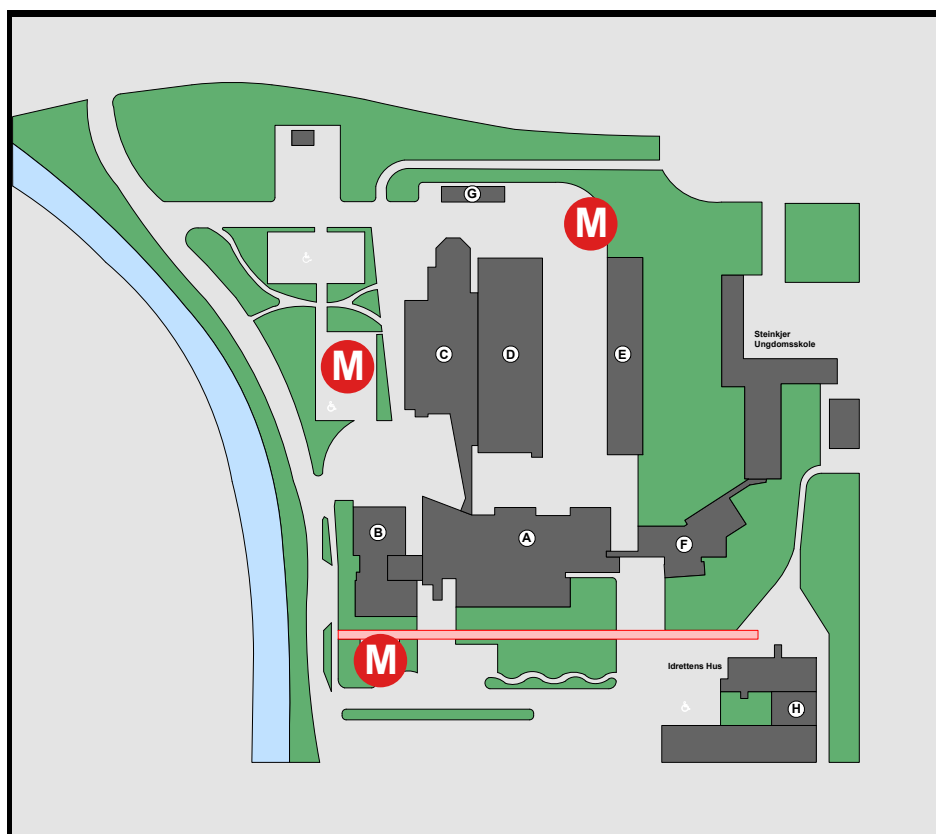

BRANNINSTRUKS

1 . BRANN MÅ STRAKS VARSLES
BRANNVESENET OVER

TLF. NR . : 1 1 0

2 . FÅ UT ALLE SOM ER TRUET
AV RØYK OG BRANN . BRUK
IKKE HEISEN

3. LUKK DØRER OG VINDUER

4. PRØV Å SLOKKE BRANNEN SÅ
LENGE DET IKKE GÅR PÅ
BEKOSTNING AV SIKKERHETEN

5. MØT OPP PÅ ANGITT
MØTEPlass 